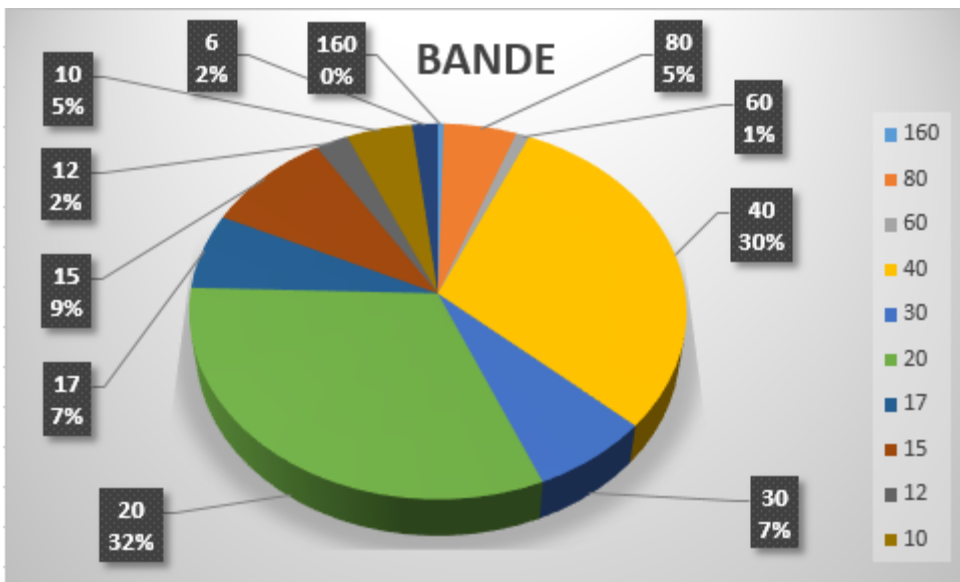

Ecco la classifica per punteggio relativa alle prime 150 posizioni. **Here are the Rankings until nr. 150:**

Stand	HUNTER	PUNTI	Nr.21	I5HLK	563	Nr.42	IK2RPE	455	Nr.63	IZ2KZF	398
Nr.1	SP5ITO	1000	Nr.22	US3LX	559	Nr.43	DJ1AA	449	Nr.64	DK4RH	397
Nr.2	IK4IDP	858	Nr.23	IOAAF	540	Nr.44	DL5DQZ	446	Nr.65	IOMOM	397
Nr.3	IZ2DVI	828	Nr.24	F4JGI	532	Nr.45	EC3A	443	Nr.66	IZ3LES	397
Nr.4	IZ1ESH	773	Nr.25	SP2BIK	531	Nr.46	OE8MKQ	443	Nr.67	PA3DII	397
Nr.5	ON5EN	769	Nr.26	I1YHU	529	Nr.47	9A1CC	441	Nr.68	EA5RO	393
Nr.6	YL2QG	741	Nr.27	SP6SOZ	520	Nr.48	OM4KK	439	Nr.69	G4HLN	391
Nr.7	LZ2VQ	702	Nr.28	YT3PL	511	Nr.49	9A1AA	438	Nr.70	R2EA	391
Nr.8	HA7TM	696	Nr.29	MOSDY	509	Nr.50	F6BHK	436	Nr.71	SP7AH	385
Nr.9	IT9FEG	696	Nr.30	IZ0MIT	493	Nr.51	EA3HMM	431	Nr.72	UX2IQ	383
Nr.10	DK7ZT	678	Nr.31	PE1NPS	488	Nr.52	SV1EKI	431	Nr.73	IK2UCK	382
Nr.11	IT9JNR	657	Nr.32	DK7UY	487	Nr.53	IT9VCE	430	Nr.74	OE6TNO	380
Nr.12	SP2EWQ	623	Nr.33	SP9UPH	486	Nr.54	YO4NF	425	Nr.75	HA6VH	376
Nr.13	I2OGV	621	Nr.34	EA1FK	478	Nr.55	F5HMQ	423	Nr.76	IZ8PPI	371
Nr.14	R1AV	620	Nr.35	DL1MDU	476	Nr.56	DL0HU	422	Nr.77	SV1XG	369
Nr.15	HG8LXL	613	Nr.36	DM7CW	475	Nr.57	OK2MBP	421	Nr.78	PA3CPS	366
Nr.16	YL3AKH	611	Nr.37	IK2TTJ	473	Nr.58	F5RRS	415	Nr.79	IK2ABJ	366
Nr.17	IZ0GIY	608	Nr.38	9A4ZM	472	Nr.59	IU2PMN	409	Nr.80	SV1MO	364
Nr.18	IZ0MIO	605	Nr.39	EA1IOK	471	Nr.60	DL6UM	406	Nr.81	DF4HA	360
Nr.19	OZ1BJF	566	Nr.40	I2CZQ	460	Nr.61	UA6ANQ	402	Nr.82	IK4LZH	359
Nr.20	I5YKQ	564	Nr.41	SP6RCK	456	Nr.62	IK2RHH	399	Nr.83	UR5ZEL	359